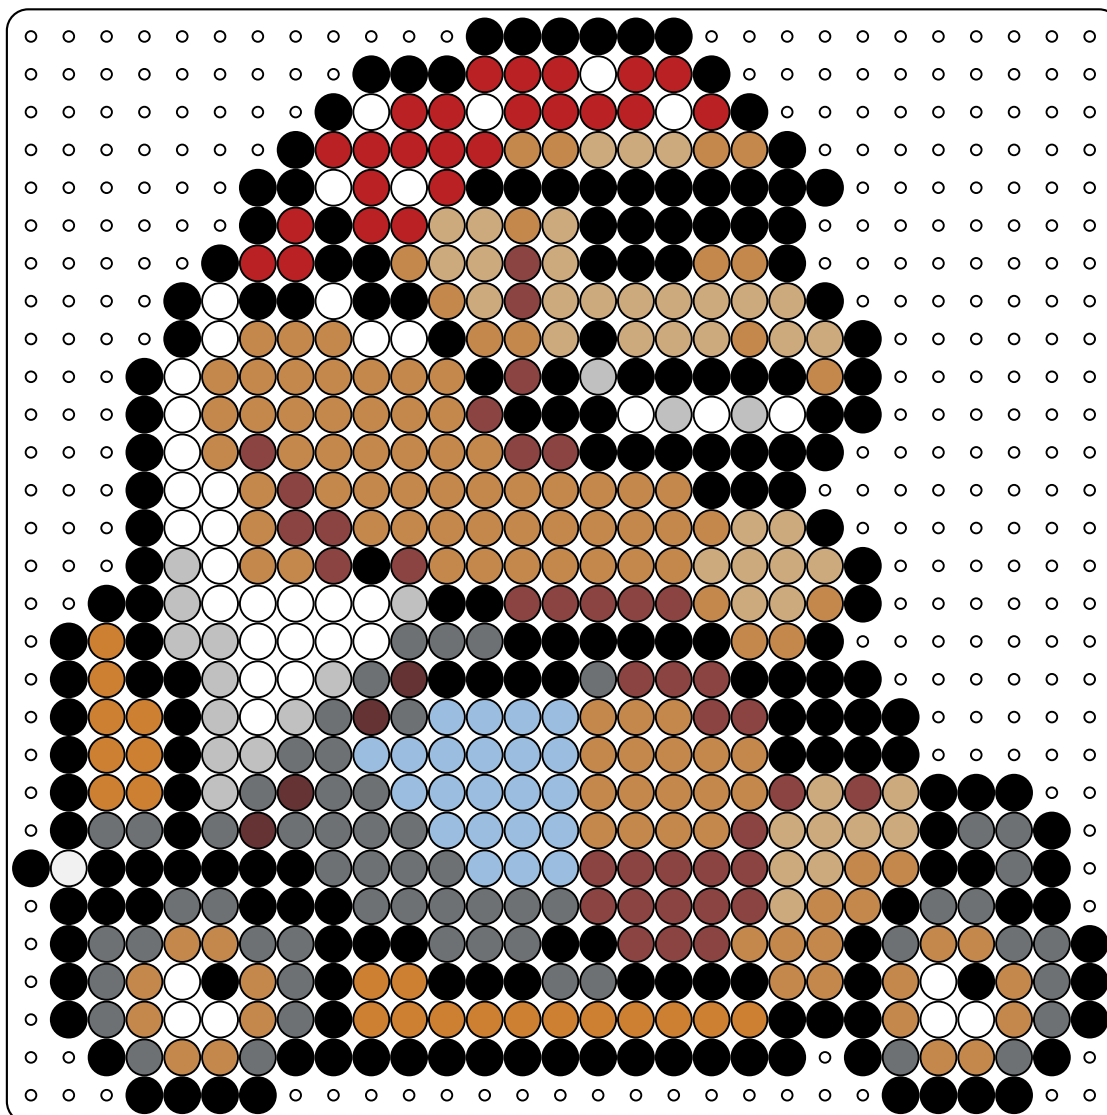

Bügelperlen Vorlagen

Funky Kong von Mario Kart

Bei Fragen, Anregungen und um neue Ideen und Projekte nicht zu verpassen besuche einfach www.buegelperlenvorlagen.com oder folge uns auf:

<http://facebook.com/buegelperlenvorlagen>

<http://www.pinterest.com/buegelperlen/buegelperlen-vorlagen/>

<https://www.youtube.com/user/buegelperlenvorlagen>

Wir freuen uns über deinen Besuch!

Jetzt aber viel Spass beim Legen, Bügeln und viel Freude mit dem Ergebnis!

Funky Kong von Mario Kart

Benötigte Perlenfarbe und -anzahl:

- | | | |
|------------------------|----------------------|---------------------|
| ○ Weiß (40) | ● Braun (4) | ● Transp.-Blau (22) |
| ● Schwarz (200) | ● Hellbraun (114) | ● Mittelrot (24) |
| ● Transp.-Schwarz (58) | ● Transp.-Braun (40) | ● Maulbeer (38) |
| ● Silber (15) | ● Bronze (21) | ● Perlmut (1) |