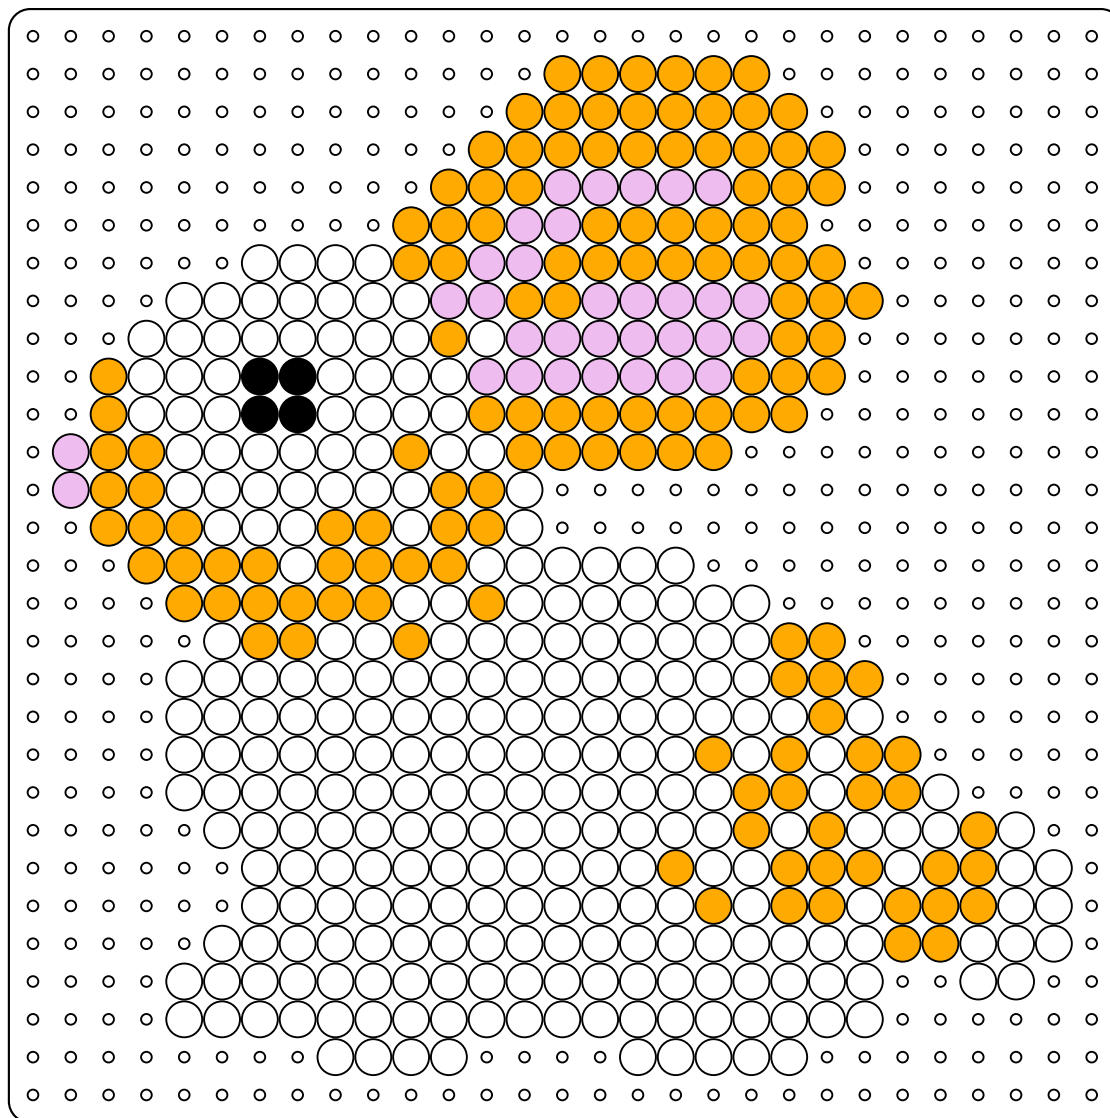

Bügelperlen Vorlagen

Kaninchen

8 verschiedene Vorlagen von
Kaninchen für midi Bügelperlen

super praktisch: die Vorlagen können ausgedruckt und direkt unter die Stiftplatte gelegt werden

mit Angabe der Perlenanzahl und -farbe

Inhaltsverzeichnis

Kaninchen 1	3
Kaninchen 2	4
Kaninchen 3	5
Kaninchen 4	6
Kaninchen 5	7
Kaninchen 6	8
Kaninchen 7	9
Kaninchen 8	10

Kaninchen 1

Benötigte Perlenfarbe und -anzahl:

○ Weiß (292) ● Schwarz (155)

Kaninchen 2

Benötigte Perlenfarbe und -anzahl:

○ Weiß (103) ● Hellrot (36) ● Schwarz (308)

Kaninchen 3

Benötigte Perlenfarbe und -anzahl:

- Weiß (395)
- Hellrot (32)
- Schwarz (4)
- Silber (16)

Kaninchen 4

Benötigte Perlenfarbe und -anzahl:

- | | | |
|------------------------|----------------|---------------|
| ○ Weiß (10) | ● Hellrot (32) | ● Schwarz (4) |
| ● Transp.-Schwarz (16) | ● Silber (385) | |

Kaninchen 5

Benötigte Perlenfarbe und -anzahl: