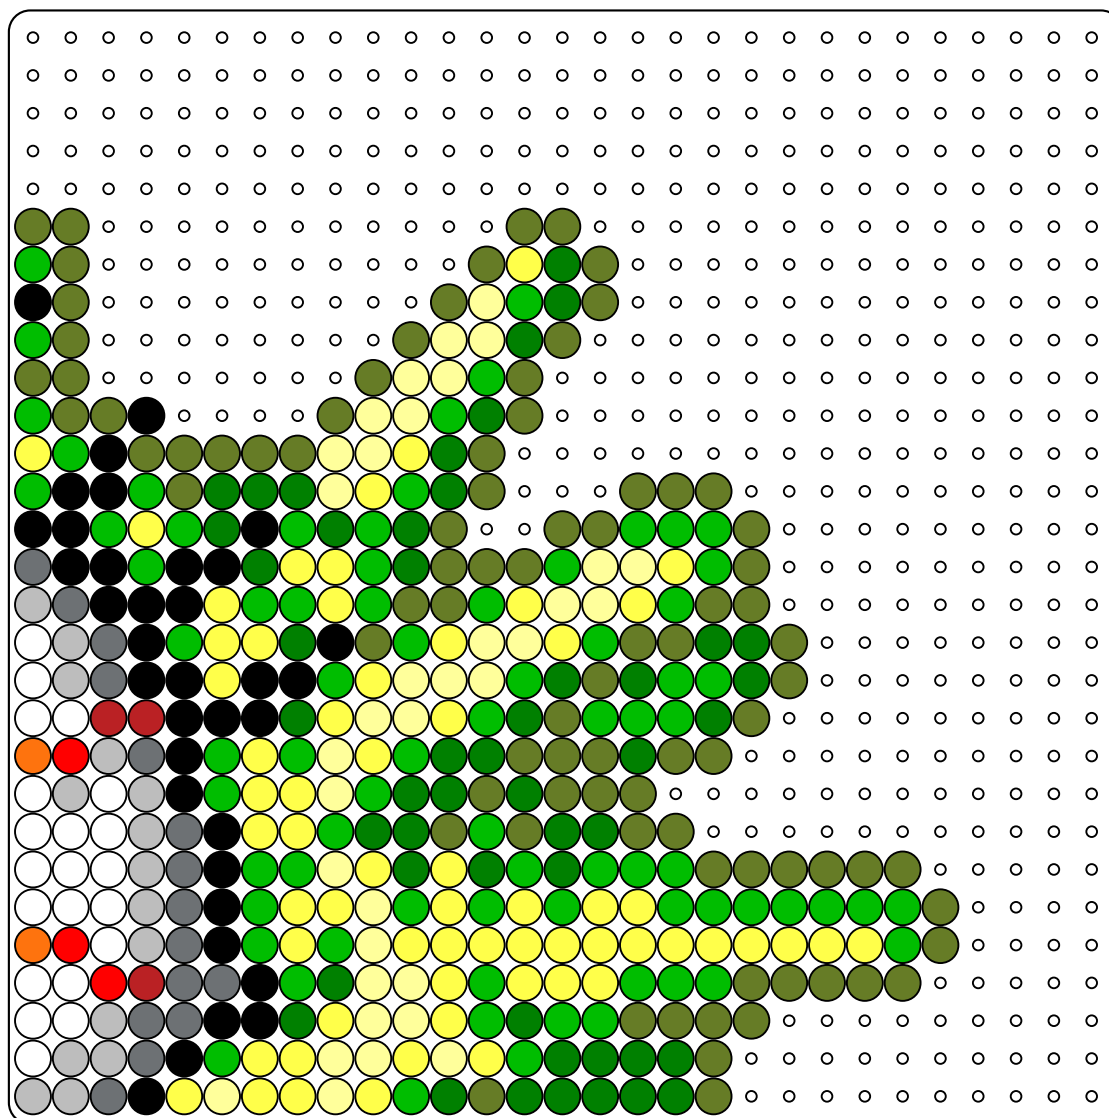

Monster

Benötigte Perlenfarbe und -anzahl:

- | | | |
|----------------------|------------------------|----------------------|
| ○ Weiß (109) | ● Orange (7) | ● Rot (4) |
| ● Blau (27) | ● Grün (184) | ● Transp.-Gelb (166) |
| ● Transp.-Grün (236) | ● Grau (47) | ● Schwarz (153) |
| ● Mittelrot (10) | ● Transp.-Schwarz (54) | ● Olivgrün (271) |
| ● Neon-Gelb (179) | ● Fluor-Blau (18) | ● Leuchtblau (33) |

Monster oben links

Benötigte Perlenfarbe und -anzahl:

- | | | |
|---|--|--|
|  Weiß (84) |  Orange (5) |  Rot (1) |
|  Blau (27) |  Transp.-Grün (4) |  Grau (18) |
|  Schwarz (79) |  Mittelrot (6) |  Transp.-Schwarz (22) |
|  Olivgrün (19) |  Neon-Gelb (9) |  Fluor-Blau (18) |
|  Leuchtblau (33) | | |

Monster oben rechts

Benötigte Perlenfarbe und -anzahl:

- | | | |
|------------------------|---------------------|---------------------|
| ○ Weiß (21) | ● Orange (2) | ● Rot (3) |
| ● Grün (49) | ● Transp.-Gelb (35) | ● Transp.-Grün (75) |
| ● Grau (15) | ● Schwarz (35) | ● Mittelrot (3) |
| ● Transp.-Schwarz (15) | ● Olivgrün (85) | ● Neon-Gelb (62) |

Monster unten links

Benötigte Perlenfarbe und -anzahl:

- | | | |
|---------------------|------------------------|---------------------|
| ○ Weiß (4) | ● Grün (58) | ● Transp.-Gelb (71) |
| ● Transp.-Grün (70) | ● Grau (13) | ● Schwarz (35) |
| ● Mittelrot (1) | ● Transp.-Schwarz (15) | ● Olivgrün (74) |
| ● Neon-Gelb (58) | | |