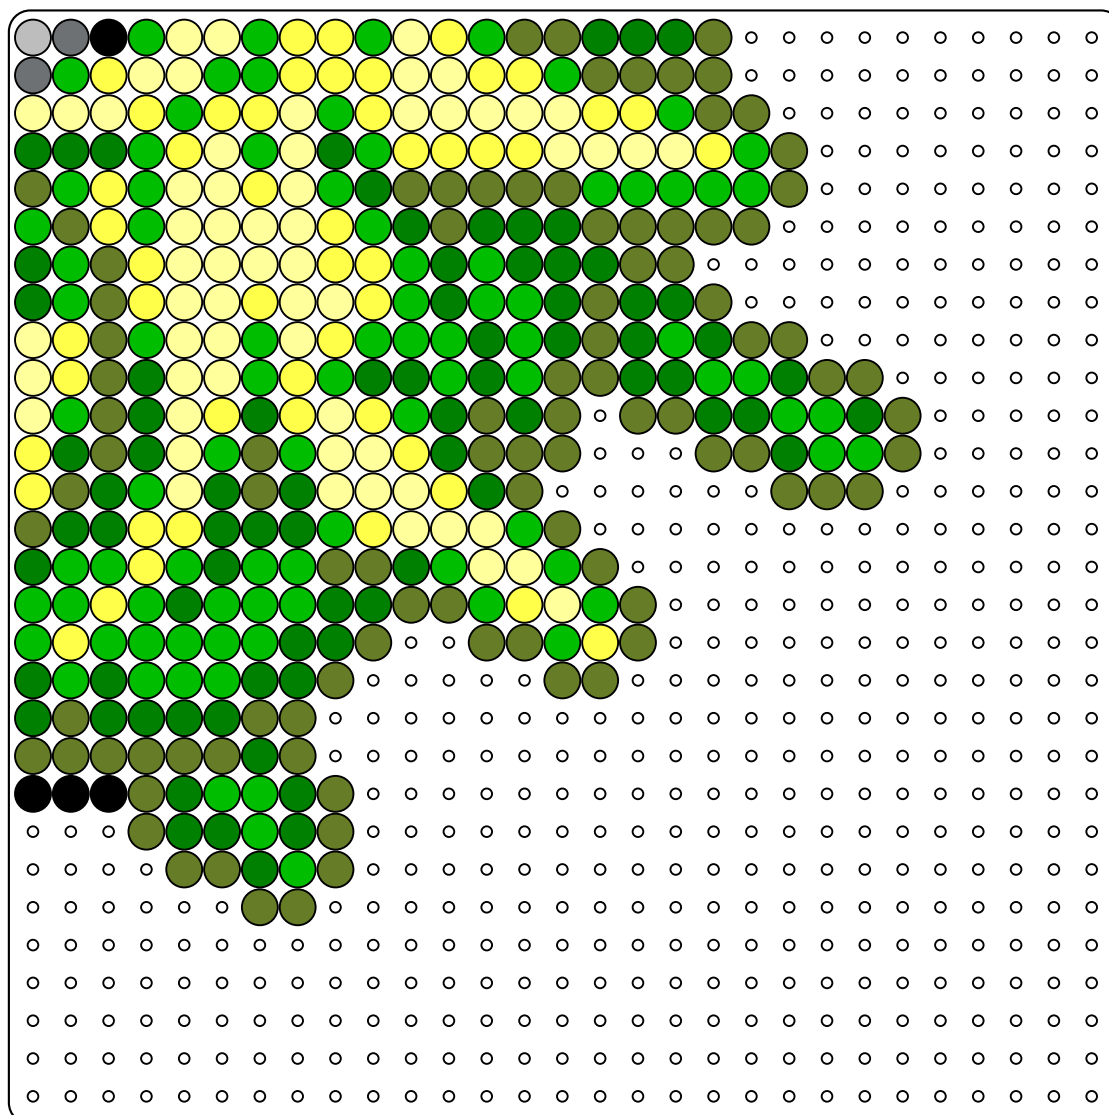

Monster unten rechts

Benötigte Perlenfarbe und -anzahl:

● Grün (77)	● Transp.-Gelb (60)	● Transp.-Grün (87)
● Grau (1)	● Schwarz (4)	● Transp.-Schwarz (2)
● Olivgrün (93)	● Neon-Gelb (50)