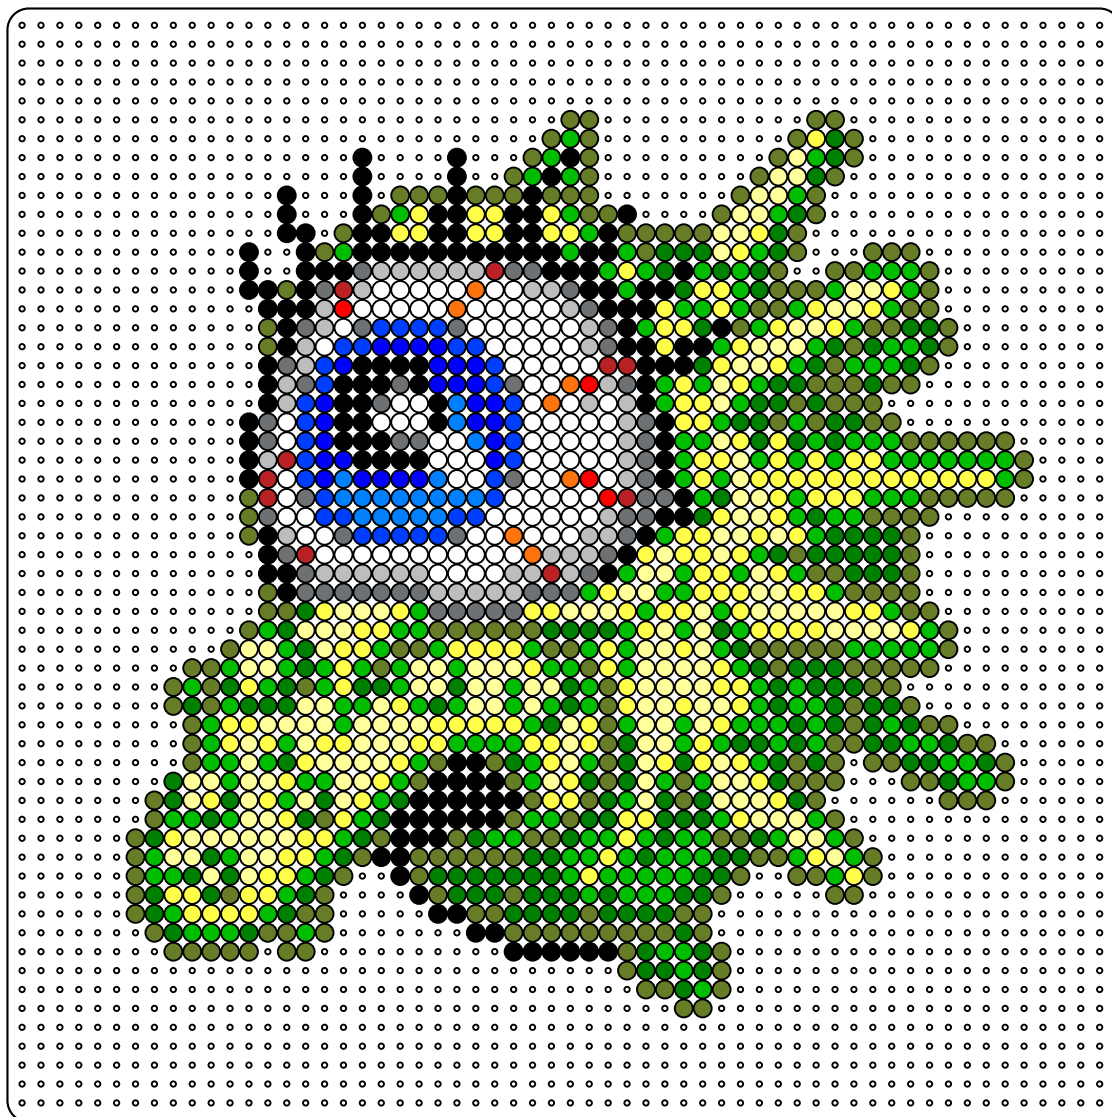

<http://www.pinterest.com/buegelperlen/buegelperlen-vorlagen/>

<https://www.youtube.com/user/buegelperlenvorlagen>

Wir freuen uns über deinen Besuch!

Jetzt aber viel Spass beim Legen, Bügeln und viel Freude mit dem Ergebnis!

Monster

Benötigte Perlenfarbe und -anzahl:

- | | | |
|----------------------|------------------------|----------------------|
| ○ Weiß (109) | ● Orange (7) | ● Rot (4) |
| ● Blau (27) | ● Grün (184) | ● Transp.-Gelb (166) |
| ● Transp.-Grün (236) | ● Grau (47) | ● Schwarz (153) |
| ● Mittelrot (10) | ● Transp.-Schwarz (54) | ● Olivgrün (271) |
| ● Neon-Gelb (179) | ● Fluor-Blau (18) | ● Leuchtblau (33) |

Monster oben links

Benötigte Perlenfarbe und -anzahl:

- | | | |
|---|--|--|
|  Weiß (84) |  Orange (5) |  Rot (1) |
|  Blau (27) |  Transp.-Grün (4) |  Grau (18) |
|  Schwarz (79) |  Mittelrot (6) |  Transp.-Schwarz (22) |
|  Olivgrün (19) |  Neon-Gelb (9) |  Fluor-Blau (18) |
|  Leuchtblau (33) | | |

Monster oben rechts

Benötigte Perlenfarbe und -anzahl:

- | | | |
|------------------------|---------------------|---------------------|
| ○ Weiß (21) | ● Orange (2) | ● Rot (3) |
| ● Grün (49) | ● Transp.-Gelb (35) | ● Transp.-Grün (75) |
| ● Grau (15) | ● Schwarz (35) | ● Mittelrot (3) |
| ● Transp.-Schwarz (15) | ● Olivgrün (85) | ● Neon-Gelb (62) |