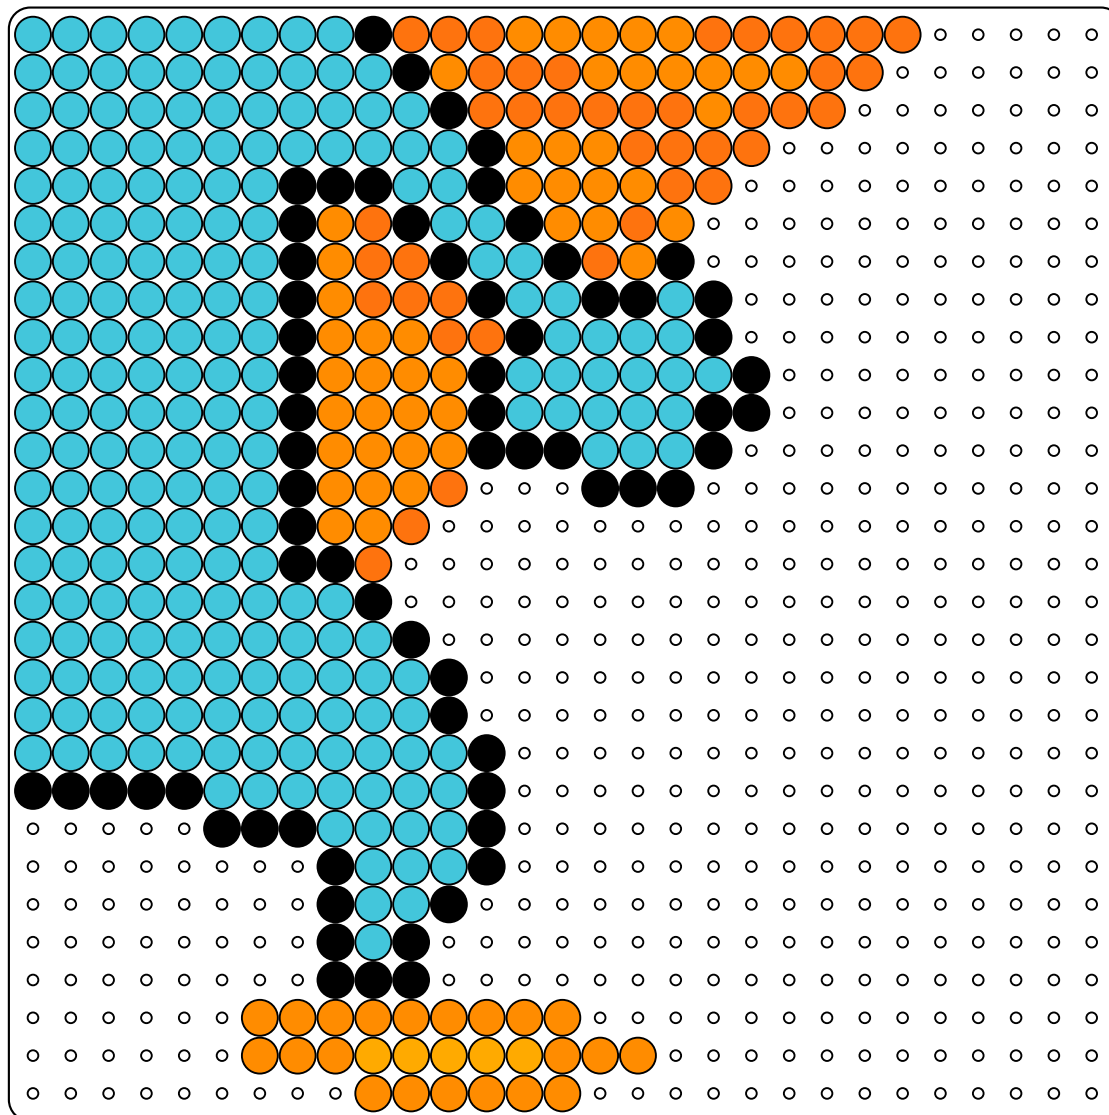

Perry XL

Benötigte Perlenfarbe und -anzahl:

- | | | |
|--------------------|----------------------|----------------|
| ○ Weiß (13) | ● Orange (72) | ● Braun (88) |
| ● Schwarz (251) | ● Maulbeer (6) | ● Türkis (530) |
| ● Neon-Orange (23) | ● Fluor-Orange (179) | |

Perry XL oben links

Benötigte Perlenfarbe und -anzahl:

- | | | |
|---------------------------------------------------------|-------------------------------------------------|--------------------------------------------------------|
| ○ Weiß (5) | ● Braun (50) | ● Schwarz (75) |
| ● Maulbeer (6) | ● Türkis (56) | ● Neon-Orange (13) |
| ● Fluor-Orange (47) | | |

Perry XL oben rechts

Benötigte Perlenfarbe und -anzahl:

- Weiß (8)
- Orange (30)
- Braun (38)
- Schwarz (48)
- Türkis (85)
- Fluor-Orange (43)

Perry XL unten links

Benötigte Perlenfarbe und -anzahl:

- Schwarz (62)
- Türkis (173)
- Neon-Orange (5)
- Fluor-Orange (21)

Perry XL unten rechts

Benötigte Perlenfarbe und -anzahl:

- Orange (42)
- Schwarz (66)
- Türkis (216)
- Neon-Orange (5)
- Fluor-Orange (68)