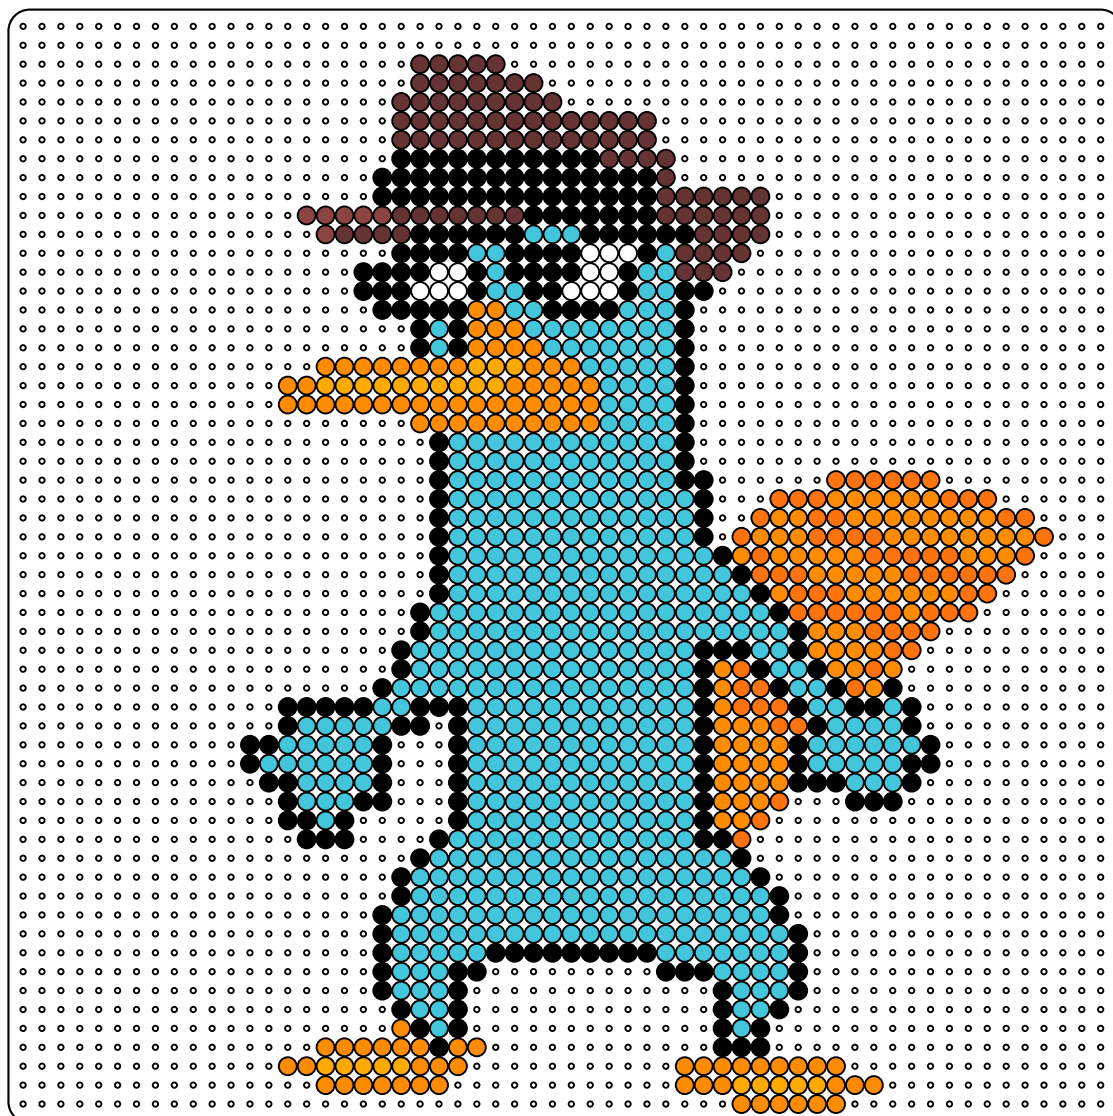

<http://www.pinterest.com/buegelperlen/buegelperlen-vorlagen/>

<https://www.youtube.com/user/buegelperlenvorlagen>

Wir freuen uns über deinen Besuch!

Jetzt aber viel Spass beim Legen, Bügeln und viel Freude mit dem Ergebnis!

Perry XL

Benötigte Perlenfarbe und -anzahl:

- | | | |
|--------------------|----------------------|----------------|
| ○ Weiß (13) | ● Orange (72) | ● Braun (88) |
| ● Schwarz (251) | ● Maulbeer (6) | ● Türkis (530) |
| ● Neon-Orange (23) | ● Fluor-Orange (179) | |

Perry XL oben links

Benötigte Perlenfarbe und -anzahl:

- | | | |
|---------------------------------------------------------|-------------------------------------------------|--------------------------------------------------------|
| ○ Weiß (5) | ● Braun (50) | ● Schwarz (75) |
| ● Maulbeer (6) | ● Türkis (56) | ● Neon-Orange (13) |
| ● Fluor-Orange (47) | | |