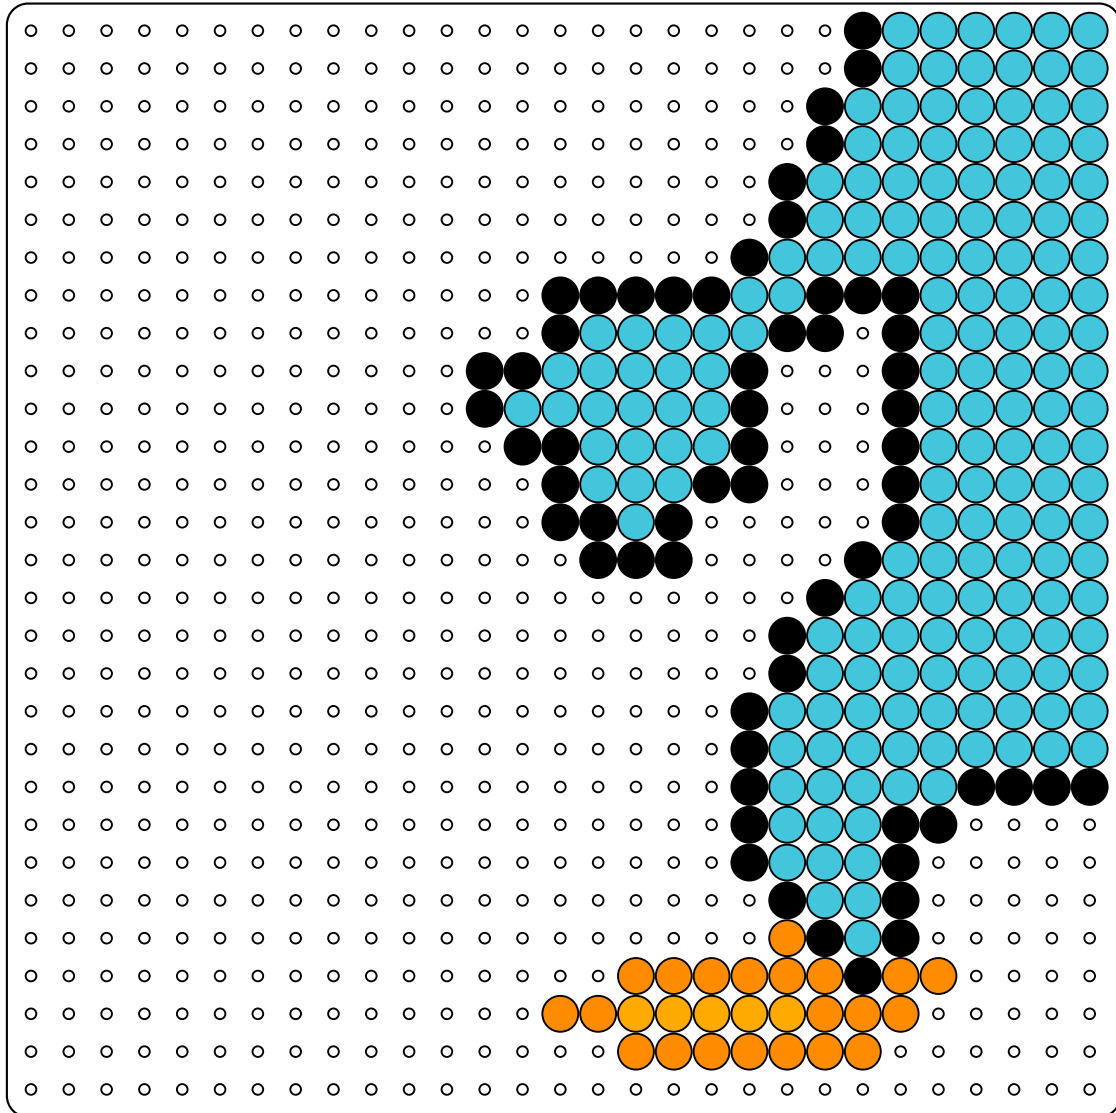

Perry XL

Benötigte Perlenfarbe und -anzahl:

- | | | |
|--------------------|----------------------|----------------|
| ○ Weiß (13) | ● Orange (72) | ● Braun (88) |
| ● Schwarz (251) | ● Maulbeer (6) | ● Türkis (530) |
| ● Neon-Orange (23) | ● Fluor-Orange (179) | |

Perry XL oben links

Benötigte Perlenfarbe und -anzahl:

- | | | |
|---------------------------------------------------------|-------------------------------------------------|--------------------------------------------------------|
| ○ Weiß (5) | ● Braun (50) | ● Schwarz (75) |
| ● Maulbeer (6) | ● Türkis (56) | ● Neon-Orange (13) |
| ● Fluor-Orange (47) | | |

Perry XL oben rechts

Benötigte Perlenfarbe und -anzahl:

- Weiß (8)
- Orange (30)
- Braun (38)
- Schwarz (48)
- Türkis (85)
- Fluor-Orange (43)

Perry XL unten links

Benötigte Perlenfarbe und -anzahl:

- Schwarz (62)
- Türkis (173)
- Neon-Orange (5)
- Fluor-Orange (21)

Perry XL unten rechts

Benötigte Perlenfarbe und -anzahl:

- Orange (42)
- Schwarz (66)
- Türkis (216)
- Neon-Orange (5)
- Fluor-Orange (68)