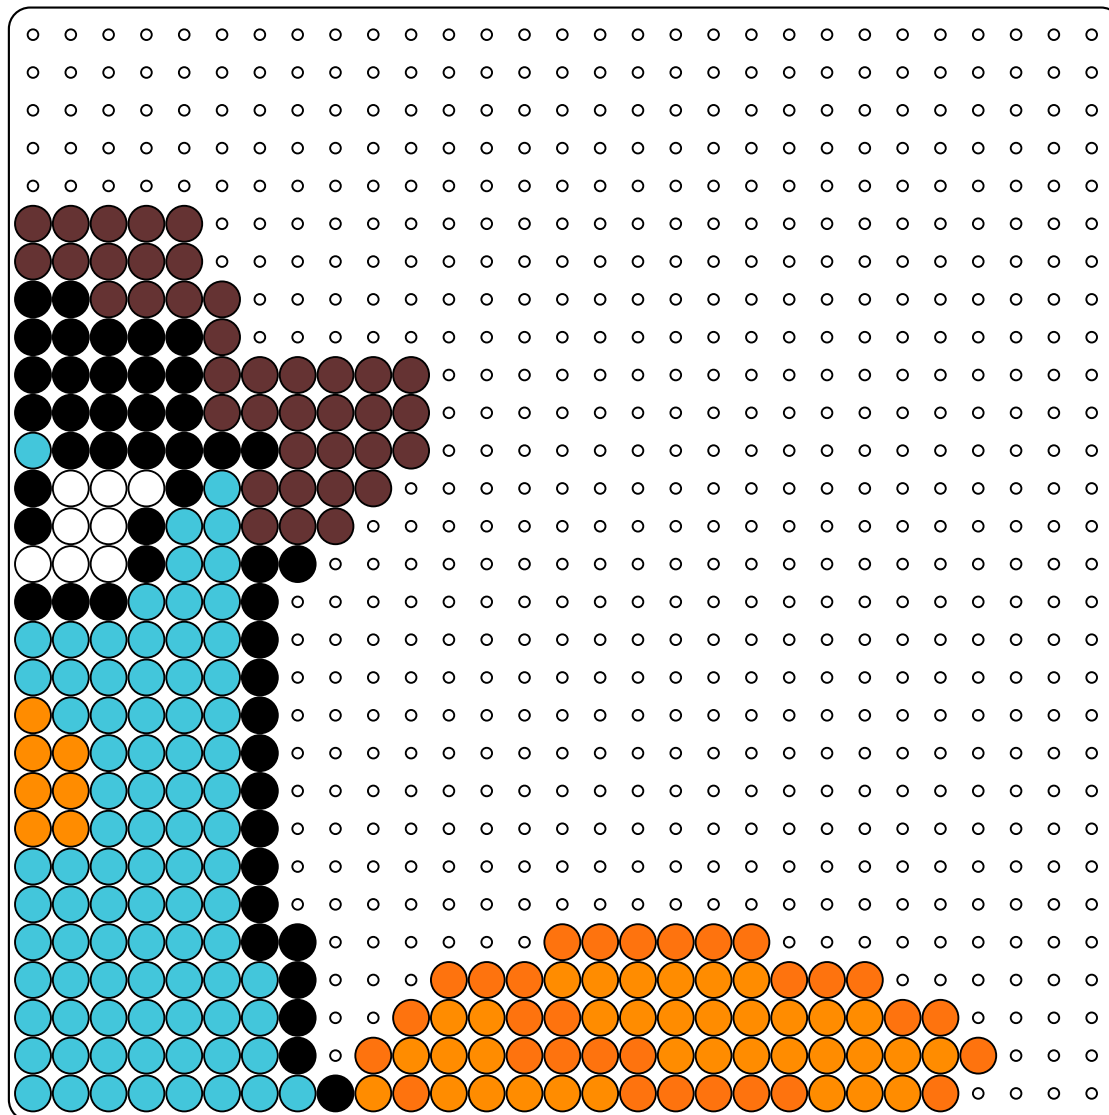

Perry XL

Benötigte Perlenfarbe und -anzahl:

- | | | |
|--------------------|----------------------|----------------|
| ○ Weiß (13) | ● Orange (72) | ● Braun (88) |
| ● Schwarz (251) | ● Maulbeer (6) | ● Türkis (530) |
| ● Neon-Orange (23) | ● Fluor-Orange (179) | |

Perry XL oben links

Benötigte Perlenfarbe und -anzahl:

- | | | |
|---------------------------------------------------------|-------------------------------------------------|--------------------------------------------------------|
| ○ Weiß (5) | ● Braun (50) | ● Schwarz (75) |
| ● Maulbeer (6) | ● Türkis (56) | ● Neon-Orange (13) |
| ● Fluor-Orange (47) | | |

Perry XL oben rechts

Benötigte Perlenfarbe und -anzahl:

- Weiß (8)
- Orange (30)
- Braun (38)
- Schwarz (48)
- Türkis (85)
- Fluor-Orange (43)

Perry XL unten links

Benötigte Perlenfarbe und -anzahl:

- Schwarz (62)
- Türkis (173)
- Neon-Orange (5)
- Fluor-Orange (21)

Perry XL unten rechts

Benötigte Perlenfarbe und -anzahl:

- Orange (42)
- Schwarz (66)
- Türkis (216)
- Neon-Orange (5)
- Fluor-Orange (68)