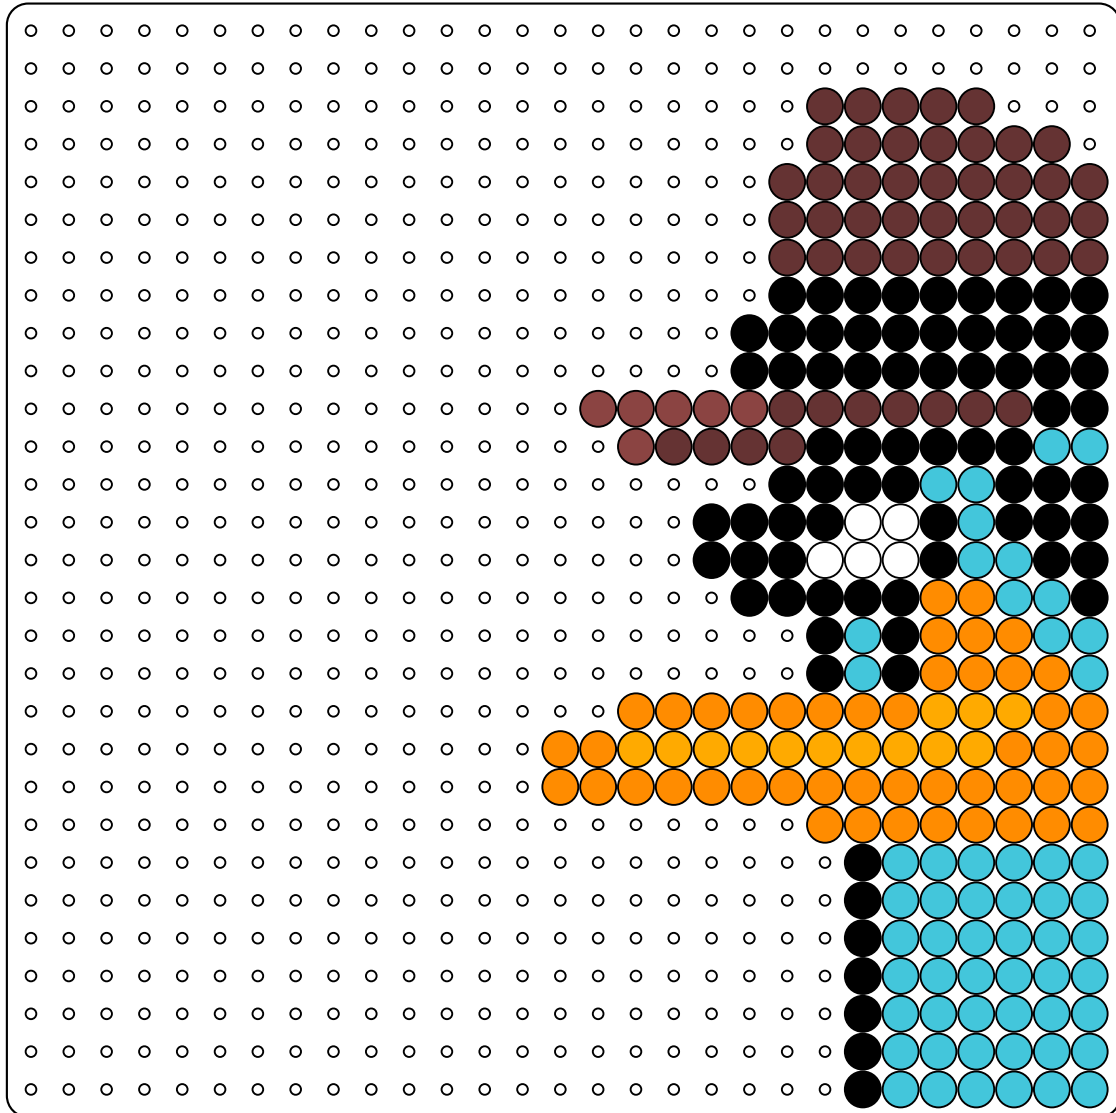

Perry XL oben links

Benötigte Perlenfarbe und -anzahl:

○ Weiß (5)	● Braun (50)	● Schwarz (75)
● Maulbeer (6)	● Türkis (56)	● Neon-Orange (13)
● Fluor-Orange (47)