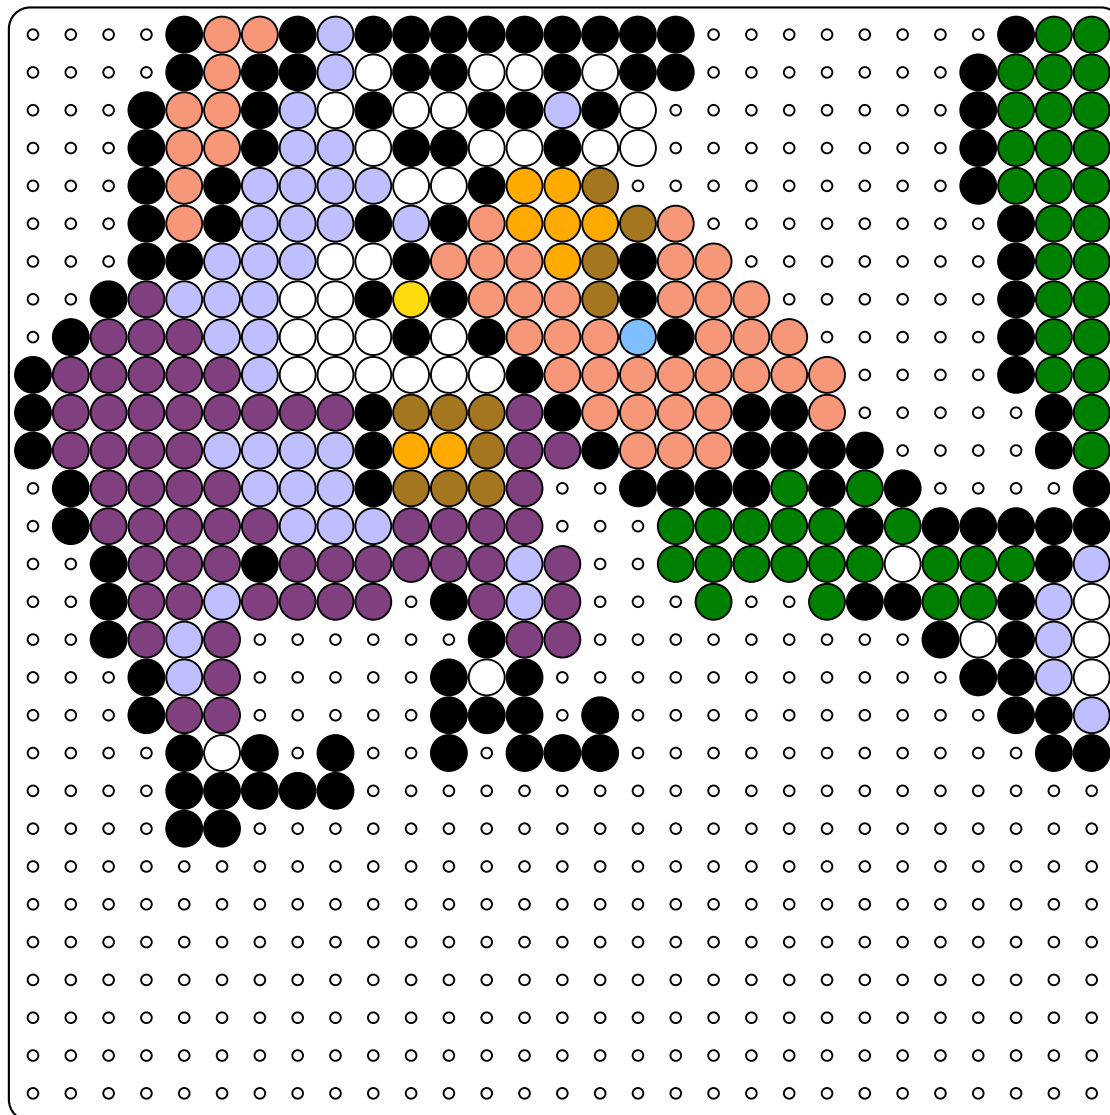

Polizist und Räuber oben links

Benötigte Perlenfarbe und -anzahl:

- | | | |
|--------------------|-------------------|---------------------|
| ○ Weiß (27) | ● Lila (18) | ● Grün (41) |
| ● Schwarz (109) | ● Neon-Orange (1) | ● Pastell-Rot (107) |
| ● Pastell-Lila (3) | ● Gold (3) | |

Polizist und Räuber oben rechts

Benötigte Perlenfarbe und -anzahl:

- Weiß (18)
- Grün (96)
- Schwarz (76)
- Pastell-Rot (33)

Polizist und Räuber unten links

Benötigte Perlenfarbe und -anzahl:

- | | | |
|--------------------|---------------------|--------------------|
| ○ Weiß (36) | ● Gelb (1) | ● Lila (63) |
| ● Grün (47) | ● Schwarz (131) | ● Neon-Orange (8) |
| ● Pastell-Rot (44) | ● Pastell-Lila (43) | ● Pastell-Blau (1) |
| ● Gold (11) | | |