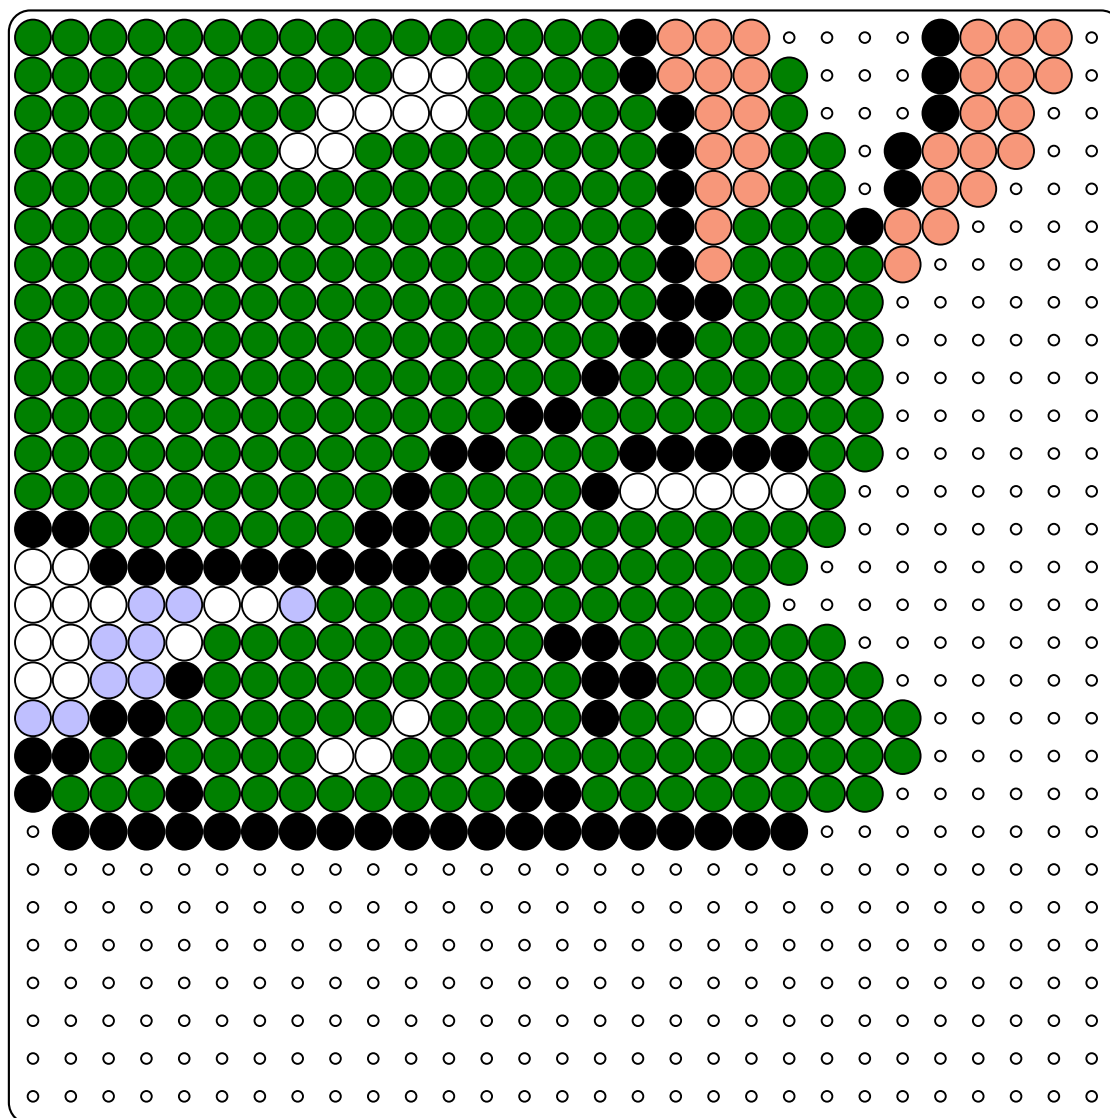

Polizist und Räuber unten rechts

Benötigte Perlenfarbe und -anzahl:

- Weiß (30)
- Grün (362)
- Schwarz (78)
- Pastell-Rot (30)
- Pastell-Lila (9)