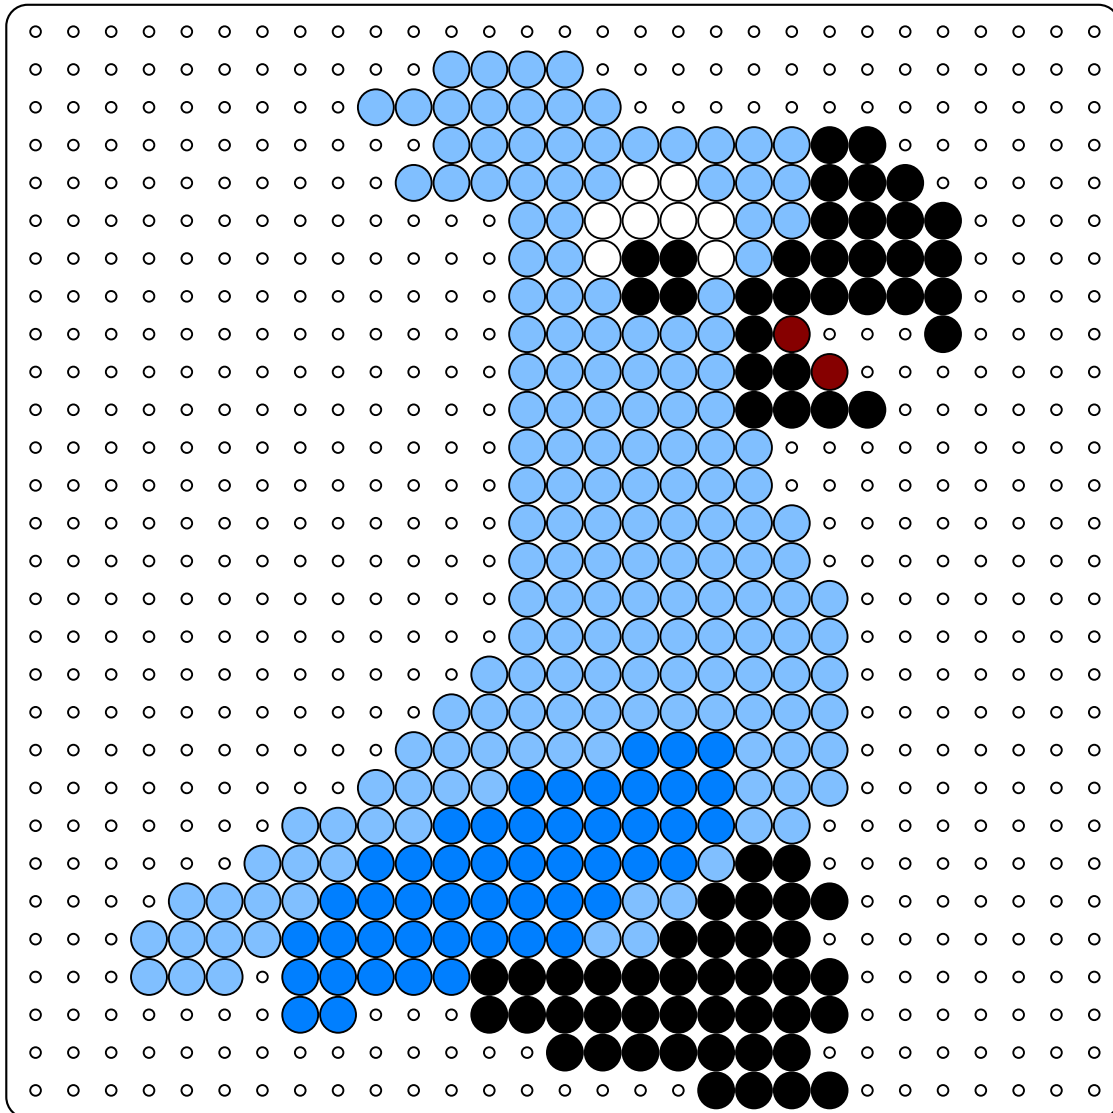

Rio klein

- Weiß (8)
- Schwarz (73)
- Rotbraun (2)
- Fluor-Blau (49)
- Pastell-Blau (169)