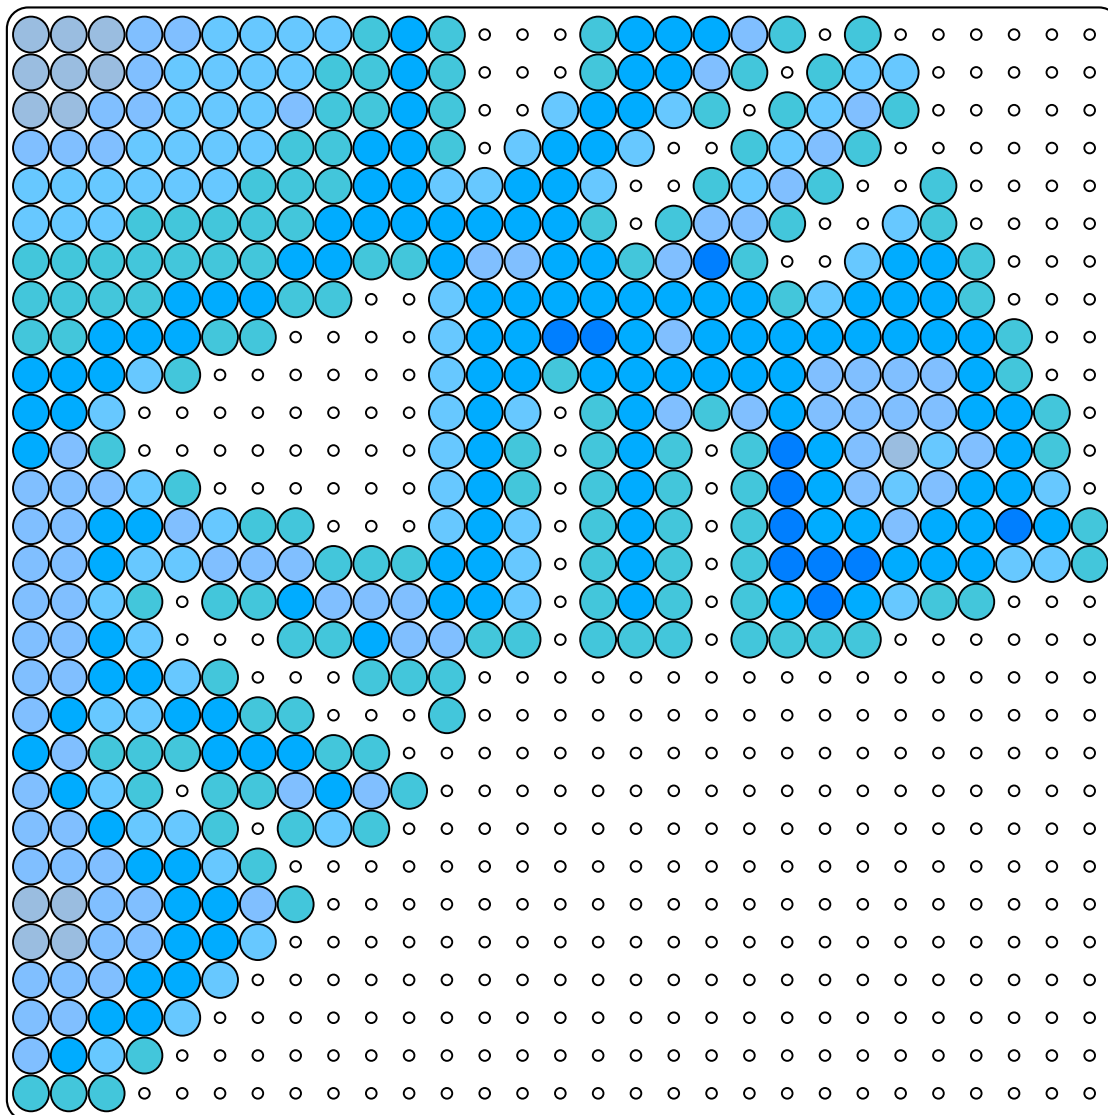

Schneeflocke

Benötigte Perlenfarbe und -anzahl:

- | | | |
|-------------------|---------------------|----------------------|
| ● Hellblau (583) | ● Transp.-Blau (33) | ● Türkis (485) |
| ● Neon-Blau (315) | ● Fluor-Blau (73) | ● Pastell-Blau (250) |

Schneeflocke oben links

Benötigte Perlenfarbe und -anzahl:

- Hellblau (151)
- Neon-Blau (85)
- Transp.-Blau (8)
- Fluor-Blau (21)
- Türkis (110)
- Pastell-Blau (64)

Schneeflocke oben rechts

Benötigte Perlenfarbe und -anzahl:

- | | | |
|------------------|--------------------|---------------------|
| ● Hellblau (163) | ● Transp.-Blau (7) | ● Türkis (107) |
| ● Neon-Blau (79) | ● Fluor-Blau (13) | ● Pastell-Blau (45) |

Schneeflocke unten links

Benötigte Perlenfarbe und -anzahl:

- Hellblau (133)
- Transp.-Blau (5)
- Türkis (132)
- Neon-Blau (75)
- Fluor-Blau (28)
- Pastell-Blau (62)

Schneeflocke unten rechts

Benötigte Perlenfarbe und -anzahl:

- Hellblau (136)
- Transp.-Blau (13)
- Türkis (136)
- Neon-Blau (76)
- Fluor-Blau (11)
- Pastell-Blau (79)