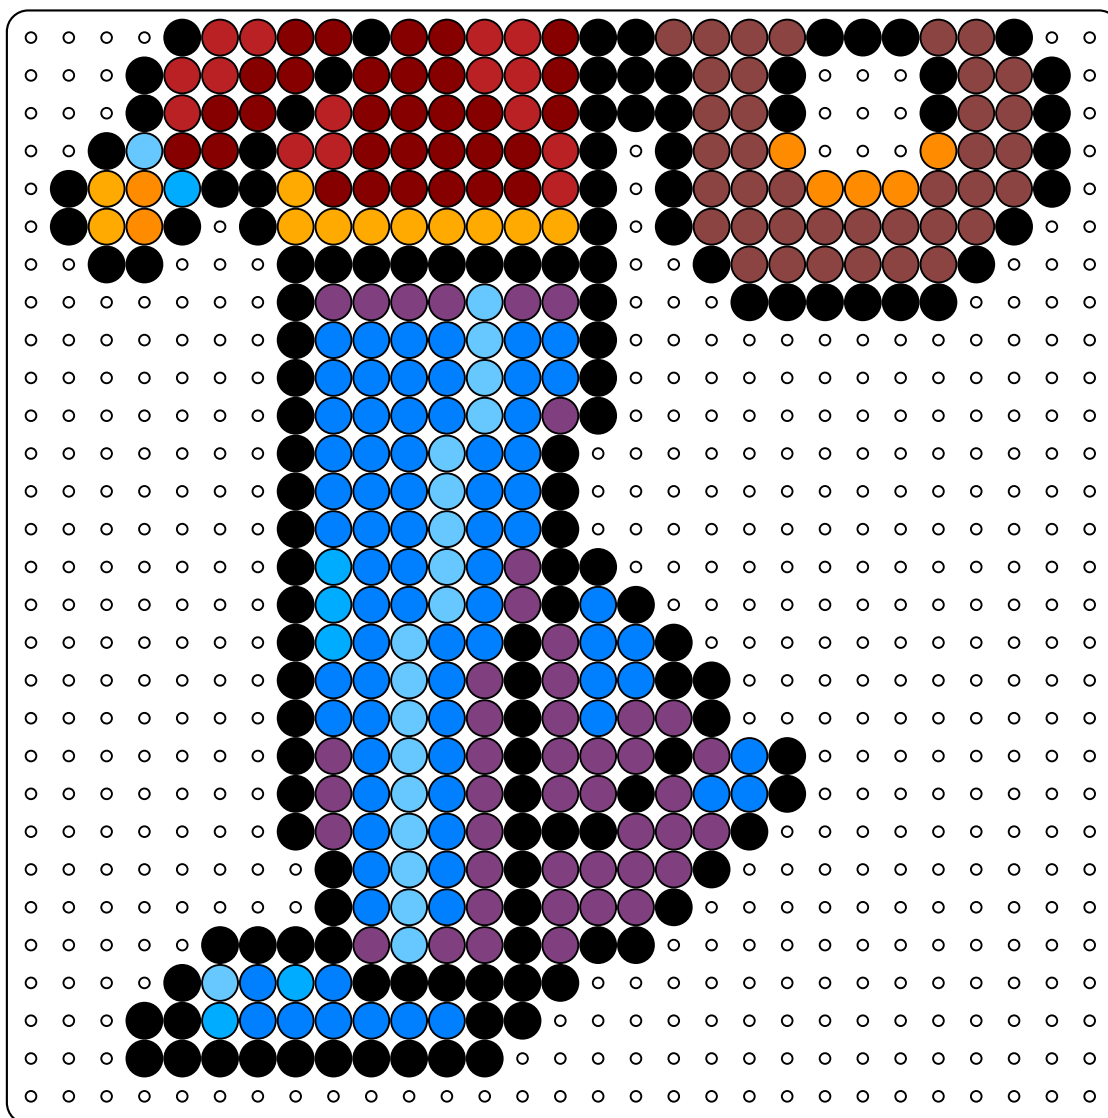

Soldat

Benötigte Perlenfarbe und -anzahl:

- | | | |
|--------------------|---------------------|-------------------|
| ○ Weiß (5) | ● Lila (45) | ● Hellblau (25) |
| ● Schwarz (290) | ● Rotbraun (54) | ● Mittelrot (49) |
| ● Maulbeer (90) | ● Türkis (2) | ● Neon-Blau (53) |
| ● Neon-Orange (27) | ● Fluor-Orange (42) | ● Fluor-Blau (96) |

Soldat oben

Benötigte Perlenfarbe und -anzahl:

- | | | |
|---------------------|-------------------|--------------------|
| ○ Weiß (5) | ● Hellblau (19) | ● Schwarz (153) |
| ● Rotbraun (23) | ● Mittelrot (34) | ● Maulbeer (52) |
| ● Türkis (2) | ● Neon-Blau (33) | ● Neon-Orange (16) |
| ● Fluor-Orange (35) | ● Fluor-Blau (22) | |

Soldat unten

Benötigte Perlenfarbe und -anzahl:

- | | | |
|-------------------|--------------------|--------------------|
| ● Lila (45) | ● Hellblau (6) | ● Schwarz (137) |
| ● Rotbraun (31) | ● Mittelrot (15) | ● Maulbeer (38) |
| ● Neon-Blau (20) | ● Neon-Orange (11) | ● Fluor-Orange (7) |
| ● Fluor-Blau (74) | | |