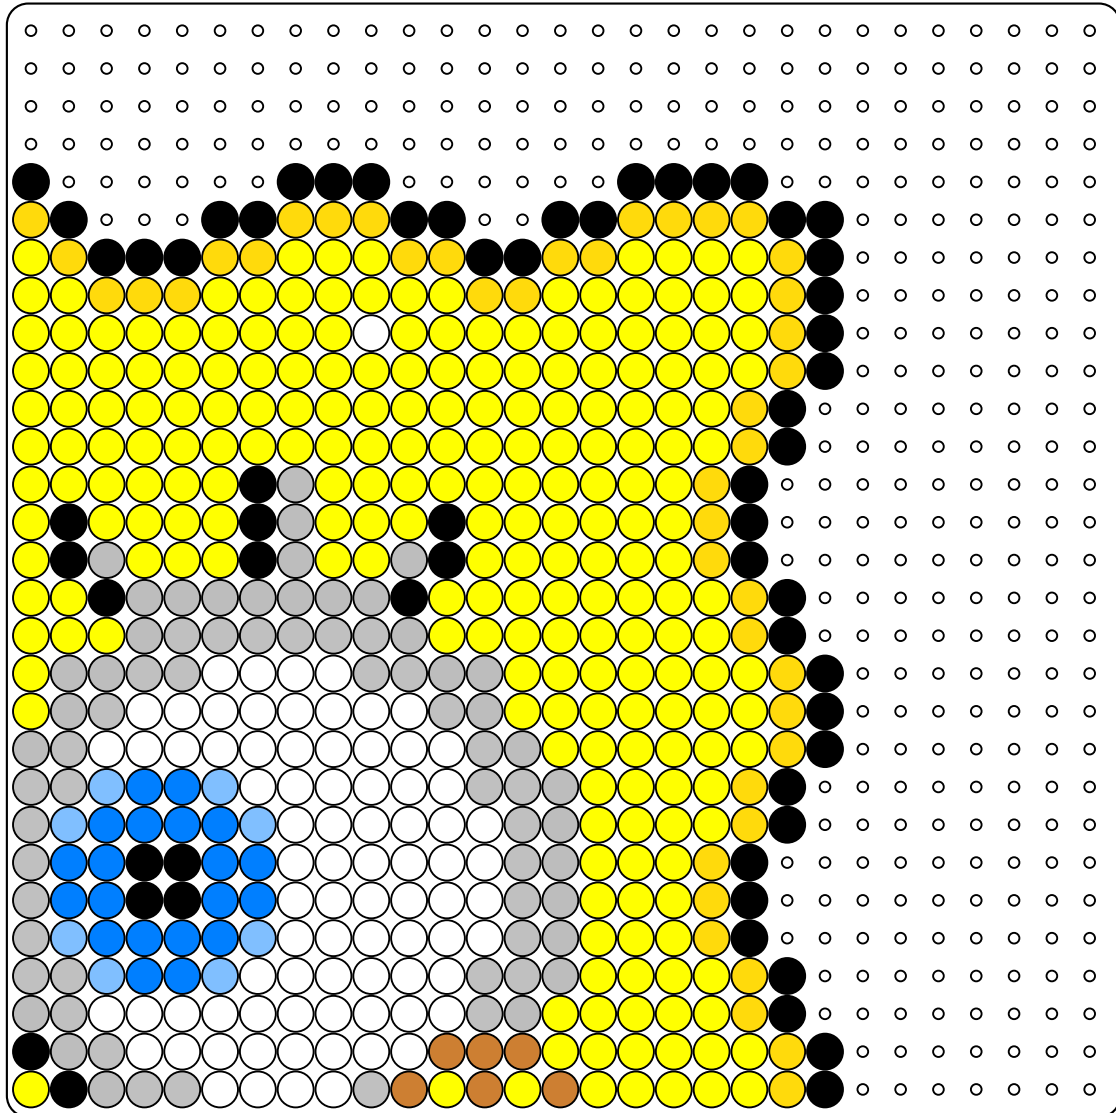

SpongeBob Portrait

Benötigte Perlenfarbe und -anzahl:

- | | | |
|---------------------|---------------------|--------------------|
| ○ Weiß (180) | ● Gelb (209) | ● Transp.-Rot (10) |
| ● Grau (104) | ● Schwarz (268) | ● Rotbraun (106) |
| ● Fluor-Cherry (12) | ● Fluor-Gelb (1057) | ● Fluor-Blau (40) |
| ● Pastell-Blau (16) | ● Pastell-Pink (6) | ● Silber (82) |
| ● Bronze (40) | | |

SpongeBob Portrait oben links

Benötigte Perlenfarbe und -anzahl:

- | | | |
|--------------------|--------------------|-------------------|
| ○ Weiß (85) | ● Gelb (50) | ● Grau (44) |
| ● Schwarz (64) | ● Fluor-Gelb (248) | ● Fluor-Blau (20) |
| ● Pastell-Blau (8) | ● Silber (36) | ● Bronze (6) |

SpongeBob Portrait oben rechts

Benötigte Perlenfarbe und -anzahl:

- | | | |
|--------------------|--------------------|-------------------|
| ○ Weiß (81) | ● Gelb (43) | ● Grau (32) |
| ● Schwarz (60) | ● Fluor-Gelb (225) | ● Fluor-Blau (20) |
| ● Pastell-Blau (8) | ● Silber (36) | ● Bronze (6) |