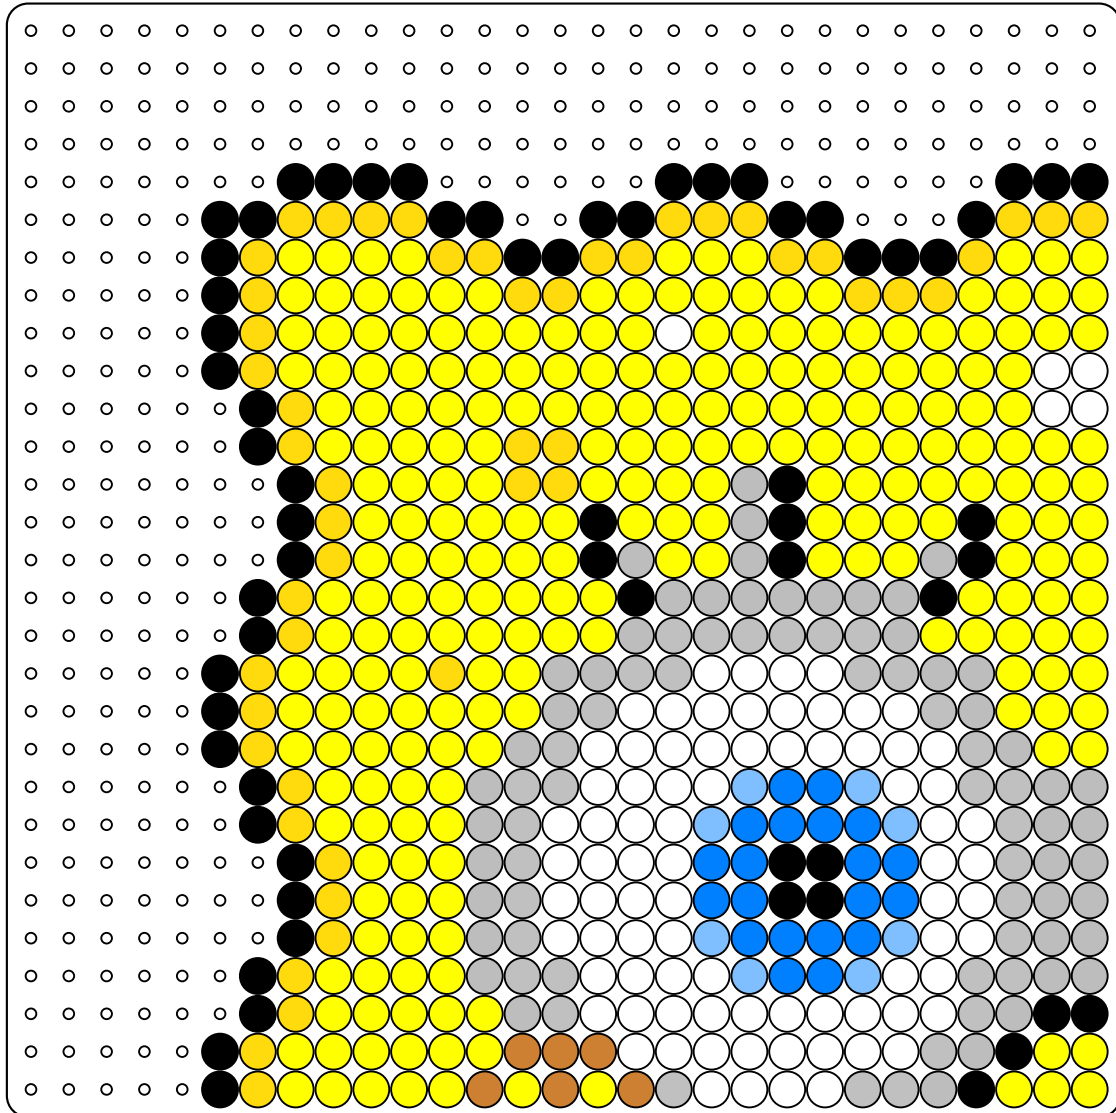

SpongeBob Portrait

Benötigte Perlenfarbe und -anzahl:

- | | | |
|---------------------|---------------------|--------------------|
| ○ Weiß (180) | ● Gelb (209) | ● Transp.-Rot (10) |
| ● Grau (104) | ● Schwarz (268) | ● Rotbraun (106) |
| ● Fluor-Cherry (12) | ● Fluor-Gelb (1057) | ● Fluor-Blau (40) |
| ● Pastell-Blau (16) | ● Pastell-Pink (6) | ● Silber (82) |
| ● Bronze (40) | | |

SpongeBob Portrait oben links

Benötigte Perlenfarbe und -anzahl:

- | | | |
|--------------------|--------------------|-------------------|
| ○ Weiß (85) | ● Gelb (50) | ● Grau (44) |
| ● Schwarz (64) | ● Fluor-Gelb (248) | ● Fluor-Blau (20) |
| ● Pastell-Blau (8) | ● Silber (36) | ● Bronze (6) |